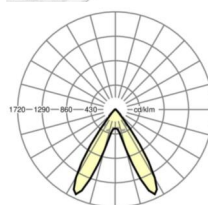

электротехника

Балласт	Электронный драйвер (1 штука)
Мощность системы	53W
сетевое напряжение	230V/50Hz
класс энергосбережения/Источник света	C

Оптика

Оснастка	LED, цветопередача/оттенок света CRI ≥ 80 / 6500K
Допуск для координаты цветности (MacAdam)	3SDCM
Фотобиологическая безопасность (светильник)	RG1
Номинальный световой поток	9152lm
Срок службы LED	50000h L80/B10 (Tq 35°C)
светоотдача светильников	174lm/W
Угол излучения	70° (C0) / 90° (C90)
UGR поп./вдоль	20.7 / 19.4

Механика

цвет корпуса	белый стандартный для электротехники RAL 9016
размеры (LxWxH/DxH)	1531mm x 55mm x 37mm
вес (нетто)	2kg
Вид монтажа	сборка трековых систем, световая структура

DEEP-LINK

<https://www.regiolux.de/ru/article/19465004190>

Ссылка	LED 9000lm 865
ηLB	100 %
Φ ↓/↑	99 % / 1 %
UGR поп./вдоль	20.7 / 19.4

размеры

L	1531 mm	Длина
B	55 mm	Ширина
H	37 mm	Высота