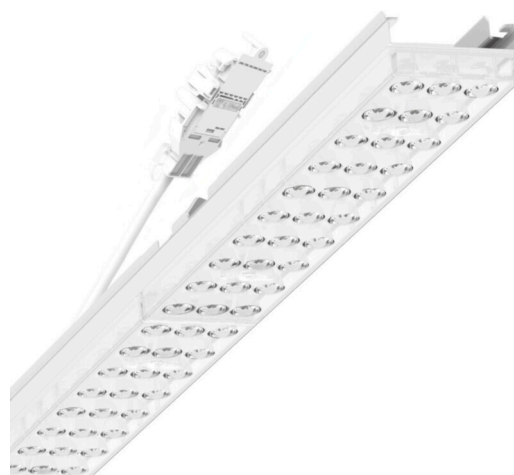

прибородержатель переменный - Individual.Lens.Optic - прямой несимметричный свет, двойной - без видимых стыков

Ламподержатель из оцинкованного стального профиля, поверхность покрыта лаком на полиэфирной смоле. Крепление без инструментов с нажимными затворами, встроенными в конструкцию, обеспечивают защиту от кражи и взлома. В несущей трековой шине позиционируется по-разному. Цвет корпуса белый стандартный для электротехники RAL 9016; Прямое двойное несимметричное излучение, распределение света посредством линзы «Individual.Lens.Optic» из пластика ПММА. Оптика отдельных линз делает сборку и установку предельно удобными, плоскость легко чистится. Тройные ряды из отдельных линз и лампо-/прибородержатели, идеально согласованные между собой, обеспечивают цельный вид без стыков и неравномерностей. Подключение к электросети через присоединительный провод длиной 1 м для свободного позиционирования прибородержателя в световой полосе и 3-полюсную втычную деталь для быстрой сборки со свободным выбором фаз. Сменные блоки, позволяющие легко модернизировать освещение, существенно продлевают срок службы всей осветительной установки.

электротехника

Балласт	Электронный драйвер (1 штука)
Мощность системы	53W
сетевое напряжение	230V/50Hz
класс энергосбережения/Источник света	C

Оптика

Оснастка	LED, цветопередача/оттенок света CRI ≥ 80 / 6500K
Допуск для координаты цветности (MacAdam)	3SDCM
Фотобиологическая безопасность (светильник)	RG1
Номинальный световой поток	9152lm
Срок службы LED	50000h L80/B10 (Tq 35°C)
светоотдача светильников	174lm/W
Угол излучения	70° (C0) / 90° (C90)
UGR поп./вдоль	20.7 / 19.4

Механика

цвет корпуса	белый стандартный для электротехники RAL 9016
размеры (LxWxH/DxH)	1531mm x 55mm x 37mm
вес (нетто)	2kg
Вид монтажа	сборка трековых систем, световая структура

DEEP-LINK

<https://www.regiolux.de/ru/article/19465004190>

Ссылка	LED 9000lm 865
ηLB	100 %
Φ ↓/↑	99 % / 1 %
UGR поп./вдоль	20.7 / 19.4

размеры

L	1531 mm	Длина
B	55 mm	Ширина
H	37 mm	Высота